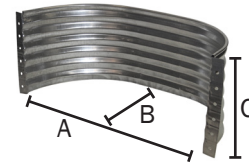

## Round Style

18 Gauge Thickness  
20" Projection

"A" = Inside Width  
"B" = Projection  
"C" = Height

MODEL#	12"	18"	24"	30"	36"	48"	60"	72"	SAFE-TVIEW™ COVER
ER4620	ER4620-12	ER4620-18	ER4620-24	ER4620-30	ER4620-36	ER4620-48	ER4620-60	ER4620-72	SV4620

## Straight Style

18 Gauge Thickness  
12" - 20" Projection  
16" Corner Radius

MODEL#	12"	18"	24"	30"	36"	48"	60"	72"	SAFE-TVIEW™ COVER
ES3712	ES3712-12	ES3712-18	ES3712-24	ES3712-30	ES3712-36	ES3712-48	ES3712-60	ES3712-72	SV3712
ES4014	ES4014-12	ES4014-18	ES4014-24	ES4014-30	ES4014-36	ES4014-48	ES4014-60	ES4014-72	SV4014
ES4618	ES4618-12	ES4618-18	ES4618-24	ES4618-30	ES4618-36	ES4618-48	ES4618-60	ES4618-72	SV4618
ES5518	ES5518-12	ES5518-18	ES5518-24	ES5518-30	ES5518-36	ES5518-48	ES5518-60	ES5518-72	SV5518
ES5918	ES5918-12	ES5918-18	ES5918-24	ES5918-30	ES5918-36	ES5918-48	ES5918-60	ES5918-72	SV5918
ES6718	ES6718-12	ES6718-18	ES6718-24	ES6718-30	ES6718-36	ES6718-48	ES6718-60	ES6718-72	SV6718
ES7120	ES7120-12	ES7120-18	ES7120-24	ES7120-30	ES7120-36	ES7120-48	ES7120-60	ES7120-72	SV7120
ES7920	ES7920-12	ES7920-18	ES7920-24	ES7920-30	ES7920-36	ES7920-48	ES7920-60	ES7920-72	SV7920
ES9120	ES9120-12	ES9120-18	ES9120-24	ES9120-30	ES9120-36	ES9120-48	ES9120-60	ES9120-72	SV9120

## Casement Style

18 Gauge Thickness  
24" Projection  
9" Corner Radius

MODEL#	12"	18"	24"	30"	36"	48"	60"	72"	SAFE-TVIEW™ COVER
EC3724	EC3724-12	EC3724-18	EC3724-24	EC3724-30	EC3724-36	EC3724-48	EC3724-60	EC3724-72	SV3724
EC4224	EC4224-12	EC4224-18	EC4224-24	EC4224-30	EC4224-36	EC4224-48	EC4224-60	EC4224-72	SV4224
EC4824	EC4824-12	EC4824-18	EC4824-24	EC4824-30	EC4824-36	EC4824-48	EC4824-60	EC4824-72	SV4824
EC5524	EC5524-12	EC5524-18	EC5524-24	EC5524-30	EC5524-36	EC5524-48	EC5524-60	EC5524-72	SV5524
EC6324	EC6324-12	EC6324-18	EC6324-24	EC6324-30	EC6324-36	EC6324-48	EC6324-60	EC6324-72	SV6324
EC7224	EC7224-12	EC7224-18	EC7224-24	EC7224-30	EC7224-36	EC7224-48	EC7224-60	EC7224-72	SV7224